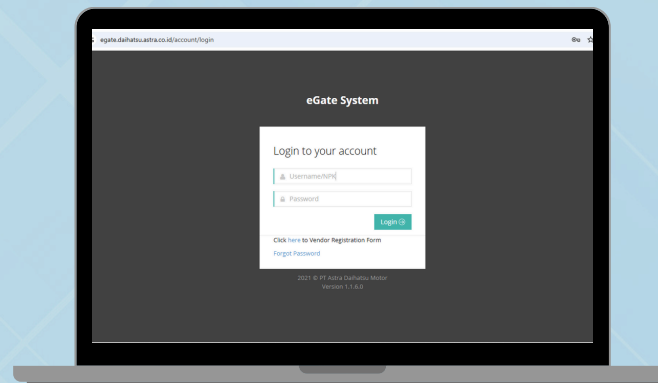

Implementasi MFA eGATE

1

Login dengan **NPK & Password** ke web eGate
(*pastikan password valid*)

2

Check email yang terdaftar pada akun
untuk mendapatkan token

3

Masukkan token yang diterima melalu
email dan klik submit untuk login ke egate