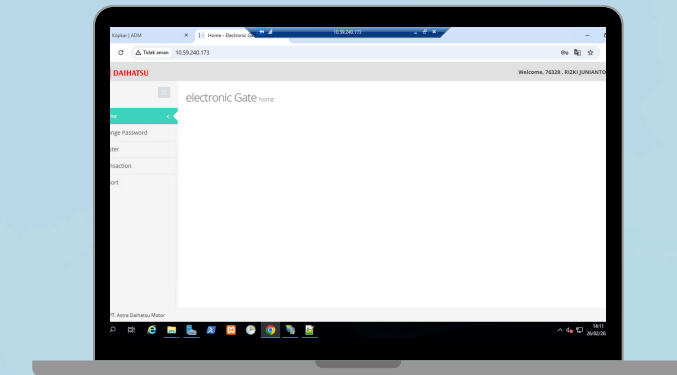

Implementasi MFA eGATE

1

Login dengan **NPK & Password** ke web eGate
(*pastikan password valid*)

2

Check email yang terdaftar pada akun
untuk mendapatkan token

3

Masukkan token yang diterima melalu
email dan klik submit untuk login ke egate