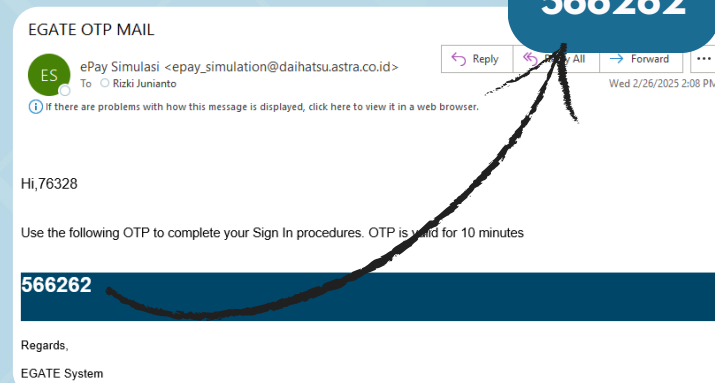

Implementasi MFA eGATE

1

Login dengan **NPK & Password** ke web eGate
(*pastikan password valid*)

2

Check email yang terdaftar pada akun
untuk mendapatkan token

3

Masukkan token yang diterima melalu
email dan klik submit untuk login ke egate